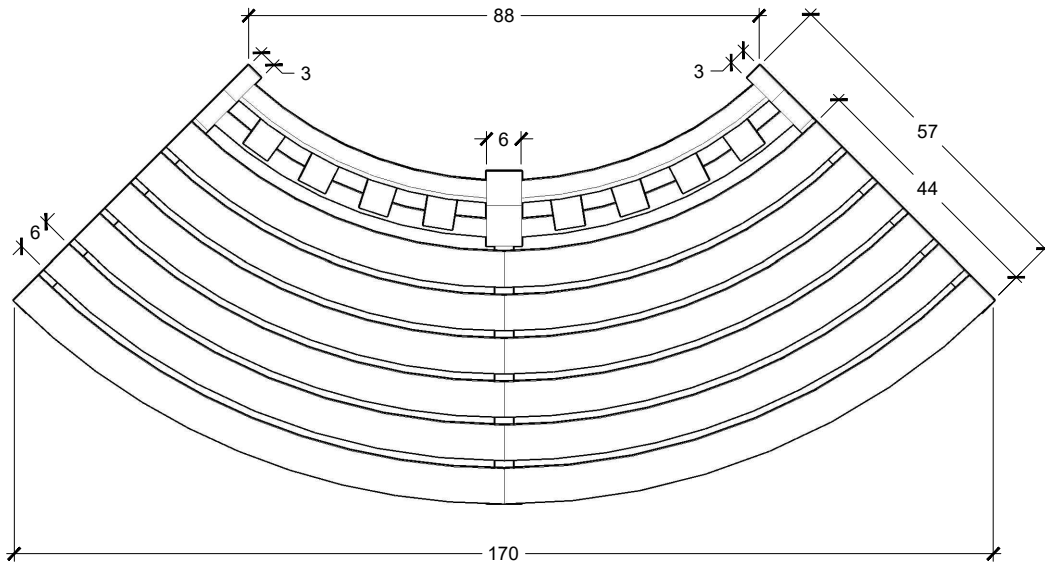

FRONT VIEW

SCALE 1:10

	Drawn	Checked	Explanation
Item name : ROUND TREE BENCH INSIDE 125	<i>Rian setyo.N</i>		Material :
Code :			Colour :
Dimension : Dia. inside 125 cm x 90 cm H	Date : 17/10/2022		Customer : Mr. Jon Haimes
Scale : 1 : 10			

TOP VIEW
SCALE 1:17

SIDE A-A
SCALE 1:9

		Drawn	Checked	Explanation
Item name : ROUND TREE BENCH INSIDE 125		<i>Rian setyo.W</i>		Material :
Code :				Colour :
Dimension : Dia. inside 125 cm x 90 cm H		Date : 17/10/2022		Customer : Mr. Jon Haimes
Scale : 1 : 17				

ISOMETRIC

1/4 Sections

4 Sections

	Drawn	Checked	Explanation
Item name : ROUND TREE BENCH INSIDE 125	<i>Rian setyo.W</i>		Material :
Code :			Colour :
Dimension : Dia. inside 125 cm x 90 cm H	Date : 17/10/2022		Customer : Mr. Jon Haimes
Scale : 1 : 17			

TOP VIEW
SCALE 1:17

FRONT VIEW
SCALE 1:10

		Drawn	Checked	Explanation
Item name :	ROUND TREE BENCH INSIDE 125	<i>Rian setyo.W</i>		Material :
Code :				Colour :
Dimension :	Dia. inside 125 cm x 90 cm H	Date : 17/10/2022		Customer : Mr. Jon Haimes
Scale :	1 : 17			