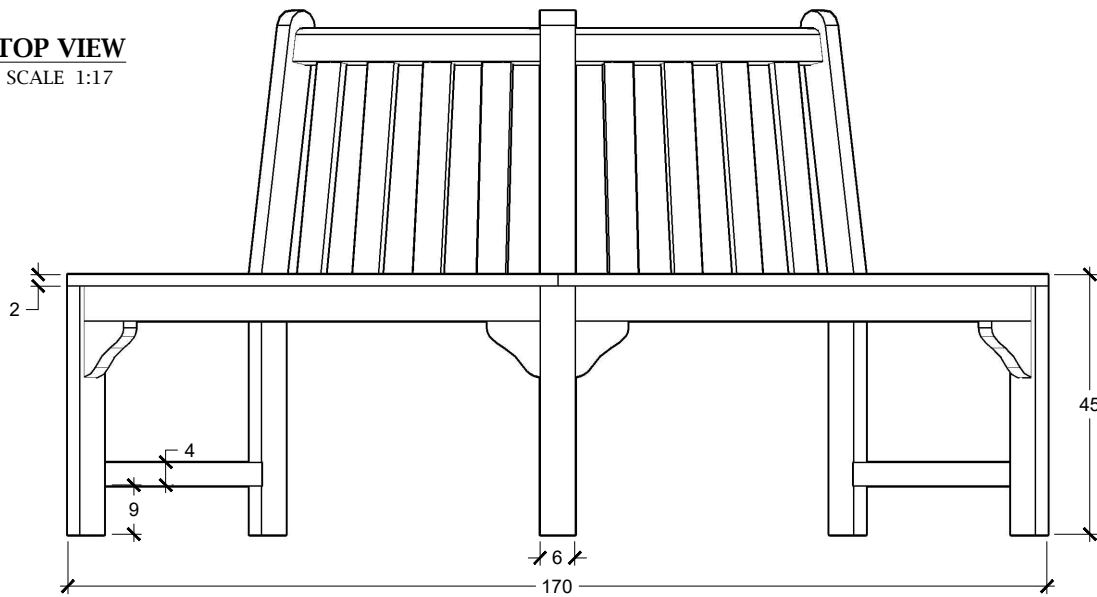

FRONT VIEW

SCALE 1:10

	Drawn	Checked	Explanation
Item name : ROUND TREE BENCH INSIDE 125	<i>Rian setyo.N</i>		Material :
Code :			Colour :
Dimension : Dia. inside 125 cm x 90 cm H	Date : 17/10/2022		Customer : Mr. Jon Haimes
Scale : 1 : 10			

TOP VIEW
SCALE 1:17

SIDE A-A
SCALE 1:9

		Drawn	Checked	Explanation
Item name : ROUND TREE BENCH INSIDE 125		<i>Rian setyo.W</i>		Material :
Code :				Colour :
Dimension : Dia. inside 125 cm x 90 cm H		Date : 17/10/2022		Customer : Mr. Jon Haimes
Scale : 1 : 17				

ISOMETRIC

1/4 Sections

4 Sections

	Drawn	Checked	Explanation
Item name : ROUND TREE BENCH INSIDE 125	<i>Rian setyo.W</i>		Material :
Code :			Colour :
Dimension : Dia. inside 125 cm x 90 cm H	Date : 17/10/2022		Customer : Mr. Jon Haimes
Scale : 1 : 17			

TOP VIEW
SCALE 1:17

FRONT VIEW
SCALE 1:10

		Drawn	Checked	Explanation
Item name :	ROUND TREE BENCH INSIDE 125	<i>Rian setyo.W</i>		Material :
Code :				Colour :
Dimension :	Dia. inside 125 cm x 90 cm H	Date : 17/10/2022		Customer : Mr. Jon Haimes
Scale :	1 : 17			