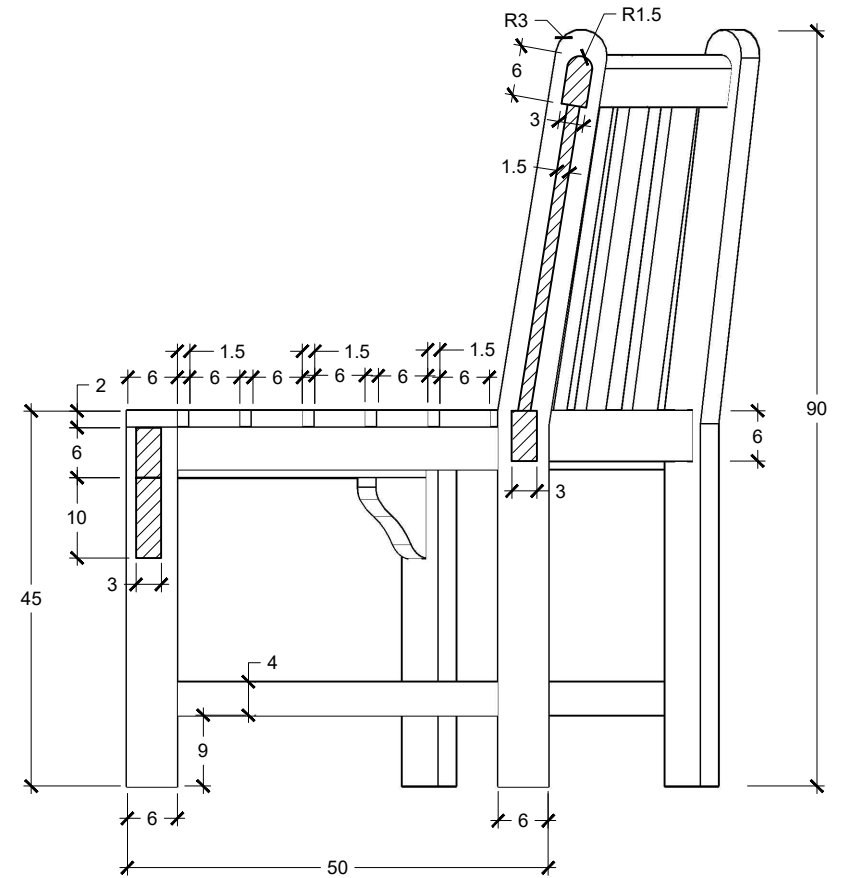

FRONT VIEW

SCALE 1:10

	Drawn	Checked	Explanation
Item name : ROUND TREE BENCH INSIDE 125	<i>Rian setyo.N</i>		Material :
Code :			Colour :
Dimension : Dia. inside 125 cm x 90 cm H	Date : 17/10/2022		Customer : Mr. Jon Haimes
Scale : 1 : 10			

TOP VIEW
SCALE 1:17

SIDE A-A
SCALE 1:9

		Drawn	Checked	Explanation
Item name : ROUND TREE BENCH INSIDE 125		<i>Rian setyo.W</i>		Material :
Code :				Colour :
Dimension : Dia. inside 125 cm x 90 cm H		Date : 17/10/2022		Customer : Mr. Jon Haimes
Scale : 1 : 17				

ISOMETRIC

1/4 Sections

4 Sections

	Drawn	Checked	Explanation
Item name : ROUND TREE BENCH INSIDE 125	<i>Rian setyo.W</i>		Material :
Code :			Colour :
Dimension : Dia. inside 125 cm x 90 cm H	Date : 17/10/2022		Customer : Mr. Jon Haimes
Scale : 1 : 17			

TOP VIEW
SCALE 1:17

FRONT VIEW
SCALE 1:10

		Drawn	Checked	Explanation
Item name :	ROUND TREE BENCH INSIDE 125	<i>Rian setyo.W</i>		Material :
Code :				Colour :
Dimension :	Dia. inside 125 cm x 90 cm H	Date : 17/10/2022		Customer : Mr. Jon Haimes
Scale :	1 : 17			