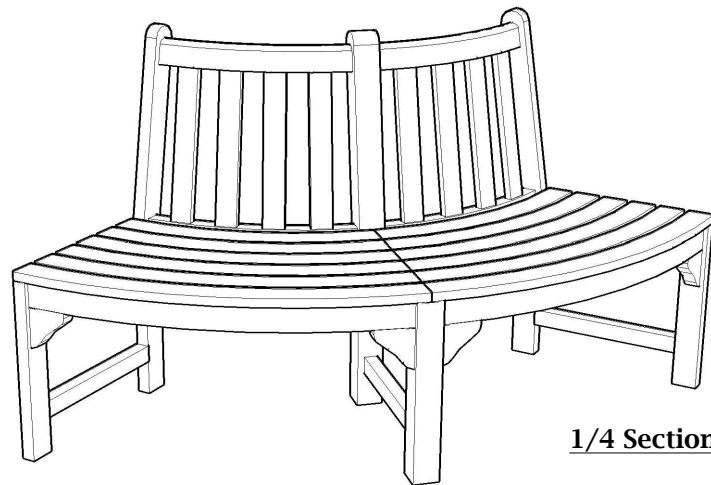

FRONT VIEW

SCALE 1:10

	Drawn	Checked	Explanation
Item name : ROUND TREE BENCH INSIDE 125	<i>Rian setyo.N</i>		Material :
Code :			Colour :
Dimension : Dia. inside 125 cm x 90 cm H	Date : 17/10/2022		Customer : Mr. Jon Haimes
Scale : 1 : 10			

TOP VIEW
SCALE 1:17

SIDE A-A
SCALE 1:9

		Drawn	Checked	Explanation
Item name : ROUND TREE BENCH INSIDE 125		<i>Rian setyo.W</i>		Material :
Code :				Colour :
Dimension : Dia. inside 125 cm x 90 cm H		Date : 17/10/2022		Customer : Mr. Jon Haimes
Scale : 1 : 17				

ISOMETRIC

1/4 Sections

4 Sections

	Drawn	Checked	Explanation
Item name : ROUND TREE BENCH INSIDE 125	<i>Rian setyo.W</i>		Material :
Code :			Colour :
Dimension : Dia. inside 125 cm x 90 cm H	Date : 17/10/2022		Customer : Mr. Jon Haimes
Scale : 1 : 17			

TOP VIEW
SCALE 1:17

FRONT VIEW
SCALE 1:10

		Drawn	Checked	Explanation
Item name :	ROUND TREE BENCH INSIDE 125	<i>Rian setyo.W</i>		Material :
Code :				Colour :
Dimension :	Dia. inside 125 cm x 90 cm H	Date : 17/10/2022		Customer : Mr. Jon Haimes
Scale :	1 : 17			