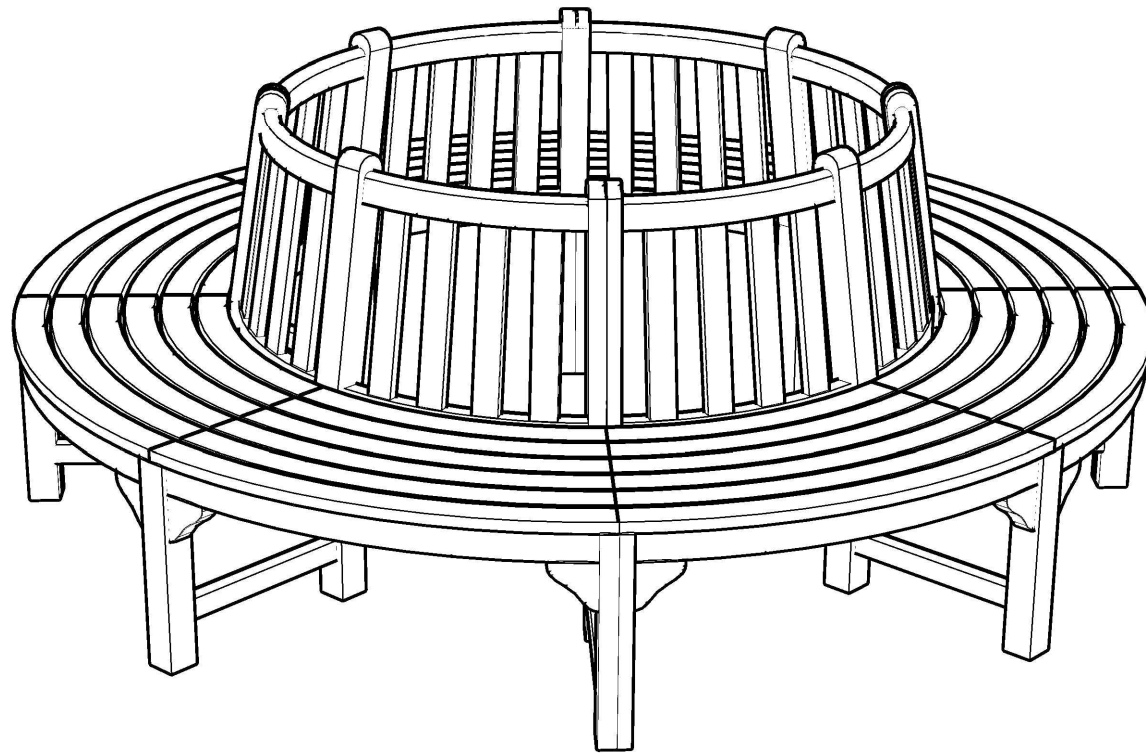

FRONT VIEW

SCALE 1:10

	Drawn	Checked	Explanation
Item name : ROUND TREE BENCH INSIDE 125	<i>Rian setyo.N</i>		Material :
Code :			Colour :
Dimension : Dia. inside 125 cm x 90 cm H	Date : 17/10/2022		Customer : Mr. Jon Haimes
Scale : 1 : 10			

TOP VIEW
SCALE 1:17

SIDE A-A
SCALE 1:9

		Drawn	Checked	Explanation
Item name : ROUND TREE BENCH INSIDE 125		<i>Rian setyo.W</i>		Material :
Code :				Colour :
Dimension : Dia. inside 125 cm x 90 cm H		Date : 17/10/2022		Customer : Mr. Jon Haimes
Scale : 1 : 17				

ISOMETRIC

1/4 Sections

4 Sections

	Drawn	Checked	Explanation
Item name : ROUND TREE BENCH INSIDE 125	<i>Rian setyo.W</i>		Material :
Code :			Colour :
Dimension : Dia. inside 125 cm x 90 cm H	Date : 17/10/2022		Customer : Mr. Jon Haimes
Scale : 1 : 17			

TOP VIEW
SCALE 1:17

FRONT VIEW
SCALE 1:10

		Drawn	Checked	Explanation
Item name :	ROUND TREE BENCH INSIDE 125	<i>Rian setyo.W</i>		Material :
Code :				Colour :
Dimension :	Dia. inside 125 cm x 90 cm H	Date : 17/10/2022		Customer : Mr. Jon Haimes
Scale :	1 : 17			