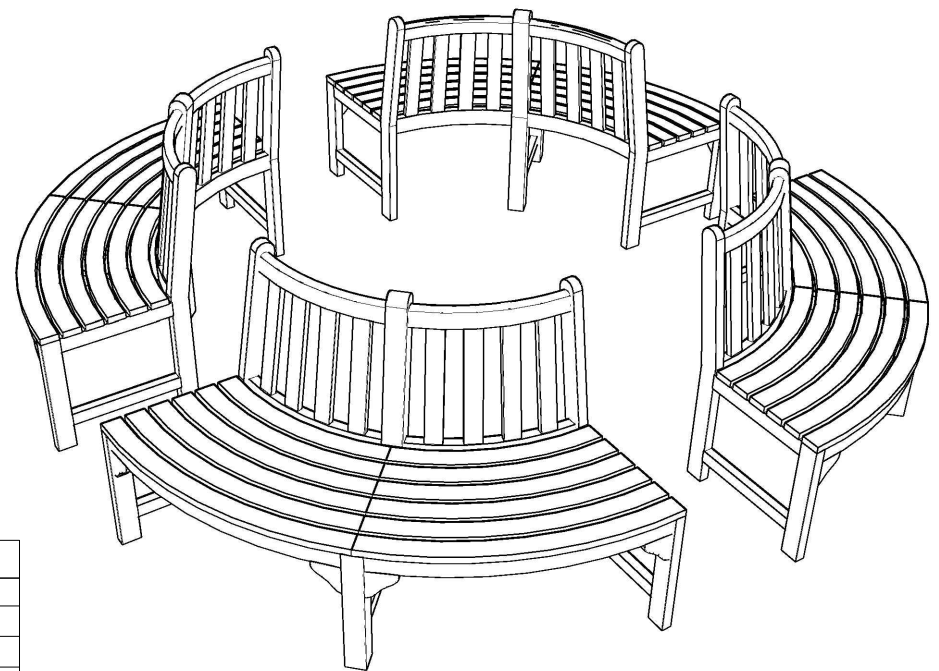

TOP VIEW
SCALE 1:17

SIDE A-A
SCALE 1:9

		Drawn	Checked	Explanation
Item name : ROUND TREE BENCH INSIDE 125		<i>Rian setyo.W</i>		Material :
Code :				Colour :
Dimension : Dia. inside 125 cm x 90 cm H		Date : 17/10/2022		Customer : Mr. Jon Haimes
Scale : 1 : 17				

ISOMETRIC

1/4 Sections

4 Sections

	Drawn	Checked	Explanation
Item name : ROUND TREE BENCH INSIDE 125	<i>Rian setyo.W</i>		Material :
Code :			Colour :
Dimension : Dia. inside 125 cm x 90 cm H	Date : 17/10/2022		Customer : Mr. Jon Haimes
Scale : 1 : 17			

TOP VIEW
SCALE 1:17

FRONT VIEW
SCALE 1:10

		Drawn	Checked	Explanation
Item name :	ROUND TREE BENCH INSIDE 125	<i>Rian setyo.W</i>		Material :
Code :				Colour :
Dimension :	Dia. inside 125 cm x 90 cm H	Date : 17/10/2022		Customer : Mr. Jon Haimes
Scale :	1 : 17			