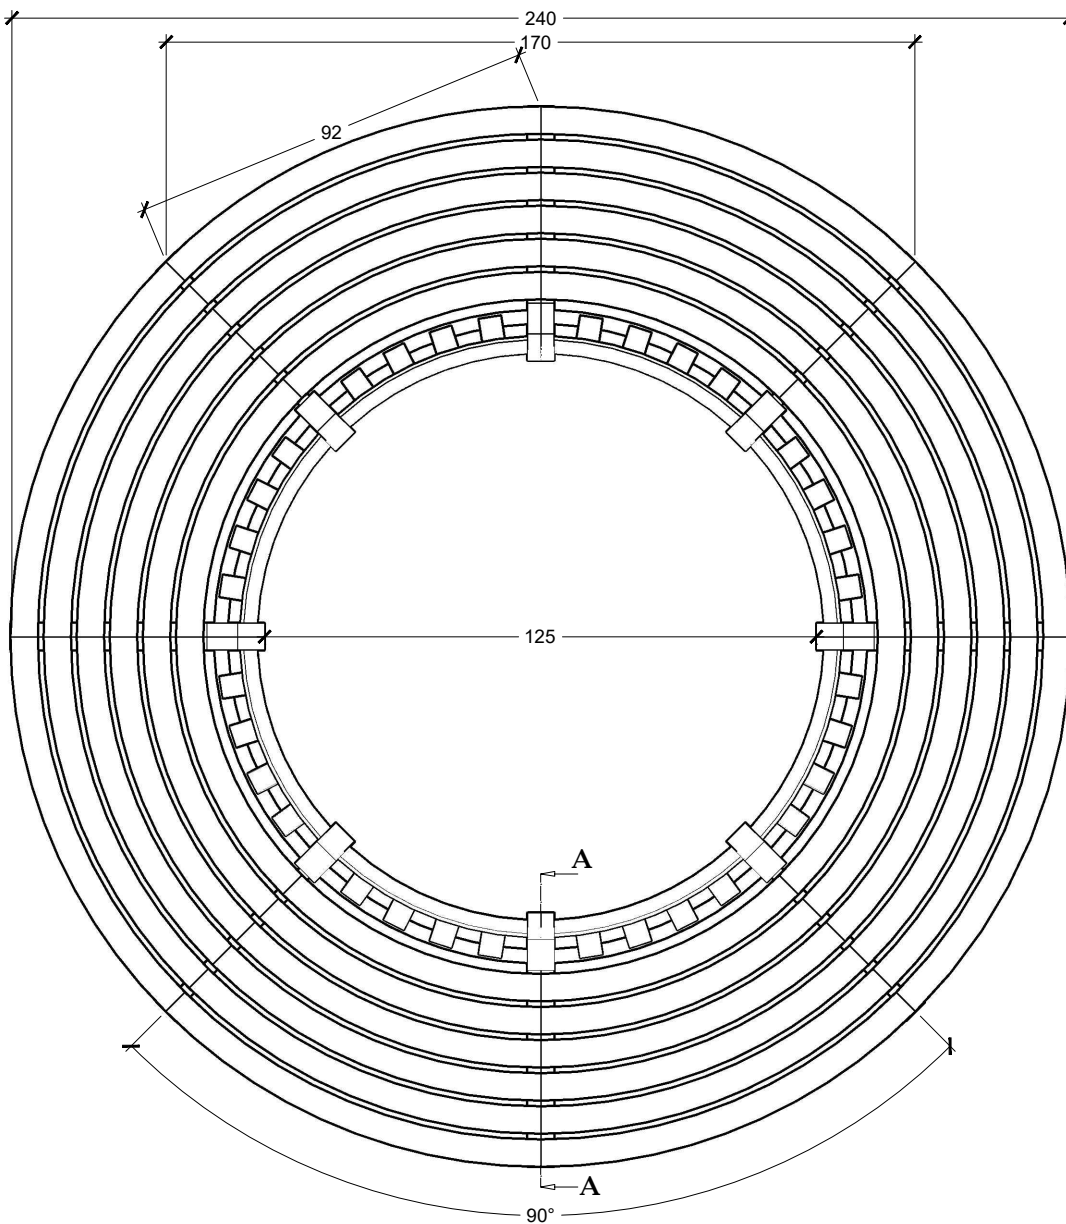

FRONT VIEW

SCALE 1:10

	Drawn	Checked	Explanation
Item name : ROUND TREE BENCH INSIDE 125	<i>Rian setyo.N</i>		Material :
Code :			Colour :
Dimension : Dia. inside 125 cm x 90 cm H	Date : 17/10/2022		Customer : Mr. Jon Haimes
Scale : 1 : 10			

TOP VIEW
SCALE 1:17

SIDE A-A
SCALE 1:9

		Drawn	Checked	Explanation
Item name : ROUND TREE BENCH INSIDE 125		<i>Rian setyo.W</i>		Material :
Code :				Colour :
Dimension : Dia. inside 125 cm x 90 cm H		Date : 17/10/2022		Customer : Mr. Jon Haimes
Scale : 1 : 17				

ISOMETRIC

1/4 Sections

4 Sections

	Drawn	Checked	Explanation
Item name : ROUND TREE BENCH INSIDE 125	<i>Rian setyo.W</i>		Material :
Code :			Colour :
Dimension : Dia. inside 125 cm x 90 cm H	Date : 17/10/2022		Customer : Mr. Jon Haimes
Scale : 1 : 17			

TOP VIEW
SCALE 1:17

FRONT VIEW
SCALE 1:10

		Drawn	Checked	Explanation
Item name :	ROUND TREE BENCH INSIDE 125	<i>Rian setyo.W</i>		Material :
Code :				Colour :
Dimension :	Dia. inside 125 cm x 90 cm H	Date : 17/10/2022		Customer : Mr. Jon Haimes
Scale :	1 : 17			