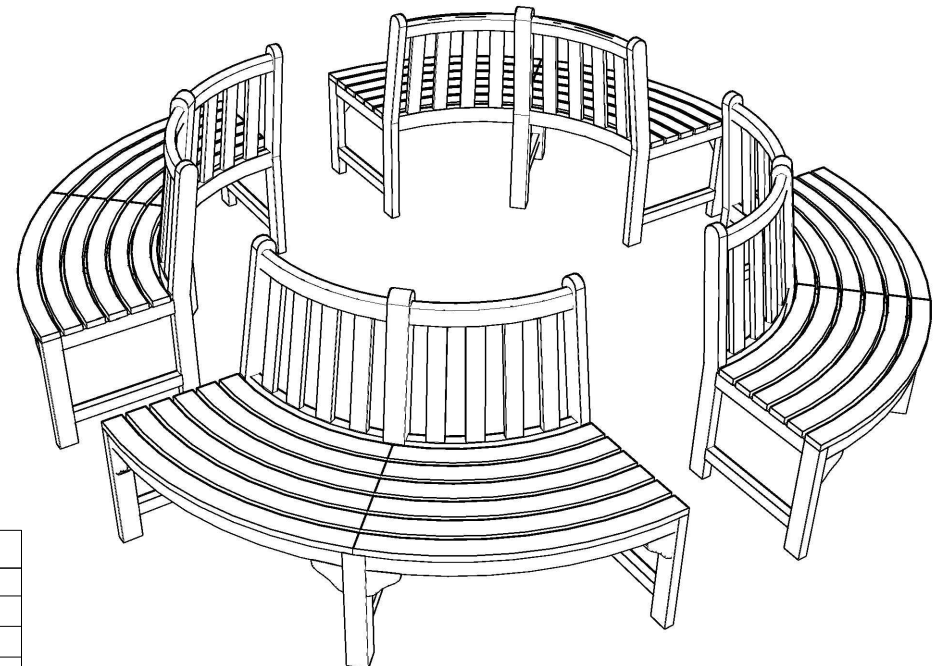

FRONT VIEW

SCALE 1:10

	Drawn	Checked	Explanation
Item name : ROUND TREE BENCH INSIDE 125	<i>Rian setyo.N</i>		Material :
Code :			Colour :
Dimension : Dia. inside 125 cm x 90 cm H	Date : 17/10/2022		Customer : Mr. Jon Haimes
Scale : 1 : 10			

TOP VIEW
SCALE 1:17

SIDE A-A
SCALE 1:9

		Drawn	Checked	Explanation
Item name : ROUND TREE BENCH INSIDE 125		<i>Rian setyo.W</i>		Material :
Code :				Colour :
Dimension : Dia. inside 125 cm x 90 cm H		Date : 17/10/2022		Customer : Mr. Jon Haimes
Scale : 1 : 17				

ISOMETRIC

1/4 Sections

4 Sections

	Drawn	Checked	Explanation
Item name : ROUND TREE BENCH INSIDE 125	<i>Rian setyo.W</i>		Material :
Code :			Colour :
Dimension : Dia. inside 125 cm x 90 cm H	Date : 17/10/2022		Customer : Mr. Jon Haimes
Scale : 1 : 17			

TOP VIEW
SCALE 1:17

FRONT VIEW
SCALE 1:10

		Drawn	Checked	Explanation
Item name :	ROUND TREE BENCH INSIDE 125	<i>Rian setyo.W</i>		Material :
Code :				Colour :
Dimension :	Dia. inside 125 cm x 90 cm H	Date : 17/10/2022		Customer : Mr. Jon Haimes
Scale :	1 : 17			